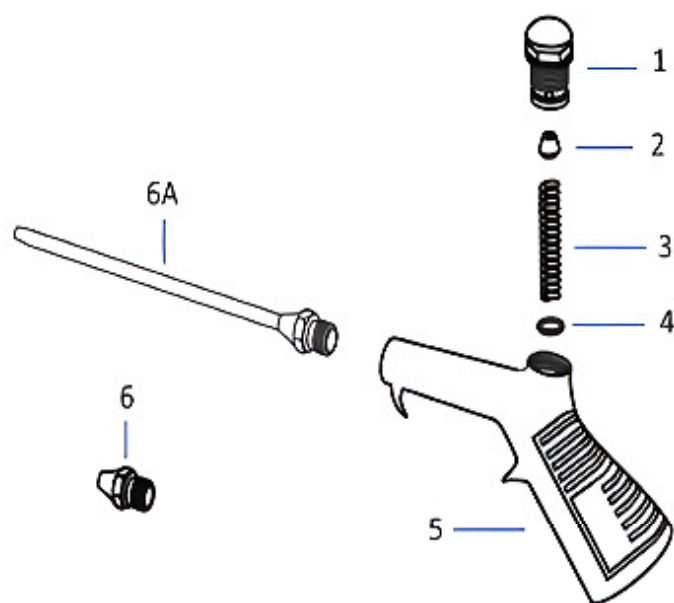

**BICOS DE LIMPEZA
6 - 6 SL**

REF.	CÓDIGO	DESCRIÇÃO	QDE.
1	10203220	VALVULA PLAST. COMPL. - BICOS-PULV.	01
2	10203031	CONE VALVULA-13-31-JA3A- BICOS-PULV.	01
3	10302130	MOLA VALVULA - OM13-JA3A-BICOS-PULV	01
4	10201011	ANEL O'RING SEDE DA VALVULA - VARIOS	01
5	10203030	CORPO PLASTICO 6/ 6SL	01
6 - 10203000			
6	10201020	BICO 6 - 6 SL - DELTA 8	01
6 SL - 10208000			
6A	10208020	BICO PROLONGADOR 6 SL - 8 SL	01