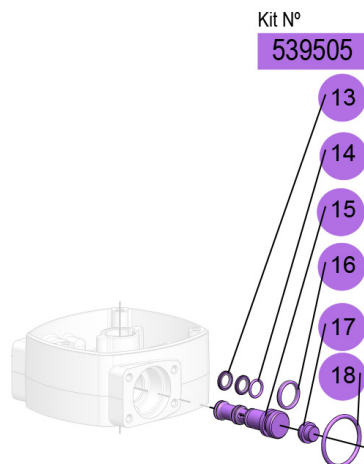

Ref.: 539505

KIT CORREDERA + JUNTAS PM35

Repuesto: KIT CORREDERA + JUNTAS PM35

Datos técnicos

Documentación

Más información

Producto destino	530610: BOMBA NEUMÁTICA DE PISTÓN PARA GRASA PUMPMaster 35, PM35 - 60:1 BIDÓN 185 KG (400 LB)
Producto destino	530611: BOMBA NEUMÁTICA DE PISTÓN PARA GRASA PUMPMaster 35, PM35 - 60:1 BIDÓN 185 KG (400 LB), NPT
Producto destino	530620: BOMBA NEUMÁTICA DE PISTÓN PARA GRASA PUMPMaster 35, PM35 - 60:1 BIDÓN 50 KG (120 LB)
Producto destino	530621: BOMBA NEUMÁTICA DE PISTÓN PARA GRASA PUMPMaster 35, PM35 - 60:1 BIDÓN 50 KG (120 LB), NPT
Producto destino	530630: BOMBA NEUMÁTICA DE PISTÓN PARA GRASA PUMPMaster 35, PM35 - 60:1, DEPÓSITOS 12,5 - 20 KG (40 LB)
Producto destino	530631: BOMBA NEUMÁTICA DE PISTÓN PARA GRASA PUMPMaster 35, PM35 - 60:1, DEPÓSITOS 12,5 - 20 KG (40 LB), NPT
Producto destino	535510: BOMBA NEUMÁTICA DE PISTÓN PARA ACEITE PUMPMaster 35, PM35 - 5:1, BIDÓN 205 L (55 GAL)
Producto destino	535511: BOMBA NEUMÁTICA DE PISTÓN PARA ACEITE PUMPMaster 35, PM35 - 5:1, BIDÓN 205 L (55 GAL), NPT