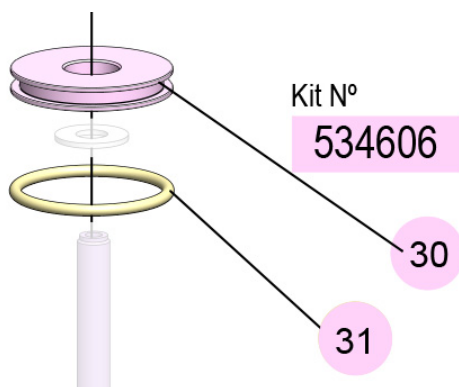

Ref.: 534606

KIT ÉMBOLO MOTOR AIRE PM35

Repuesto: KIT ÉMBOLO MOTOR AIRE PM35

Datos técnicos

Documentación

Más información

Producto destino	530610: BOMBA NEUMÁTICA DE PISTÓN PARA GRASA PUMPMaster 35, PM35 - 60:1 BIDÓN 185 KG (400 LB)
Producto destino	530611: BOMBA NEUMÁTICA DE PISTÓN PARA GRASA PUMPMaster 35, PM35 - 60:1 BIDÓN 185 KG (400 LB), NPT
Producto destino	530620: BOMBA NEUMÁTICA DE PISTÓN PARA GRASA PUMPMaster 35, PM35 - 60:1 BIDÓN 50 KG (120 LB)
Producto destino	530621: BOMBA NEUMÁTICA DE PISTÓN PARA GRASA PUMPMaster 35, PM35 - 60:1 BIDÓN 50 KG (120 LB), NPT
Producto destino	530630: BOMBA NEUMÁTICA DE PISTÓN PARA GRASA PUMPMaster 35, PM35 - 60:1, DEPÓSITOS 12,5 - 20 KG (40 LB)
Producto destino	530631: BOMBA NEUMÁTICA DE PISTÓN PARA GRASA PUMPMaster 35, PM35 - 60:1, DEPÓSITOS 12,5 - 20 KG (40 LB), NPT
Producto destino	535510: BOMBA NEUMÁTICA DE PISTÓN PARA ACEITE PUMPMaster 35, PM35 - 5:1, BIDÓN 205 L (55 GAL)
Producto destino	535511: BOMBA NEUMÁTICA DE PISTÓN PARA ACEITE PUMPMaster 35, PM35 - 5:1, BIDÓN 205 L (55 GAL), NPT
Producto destino	535530: BOMBA NEUMÁTICA DE PISTÓN PARA ACEITE PUMPMaster 35, PM35 - 5:1,